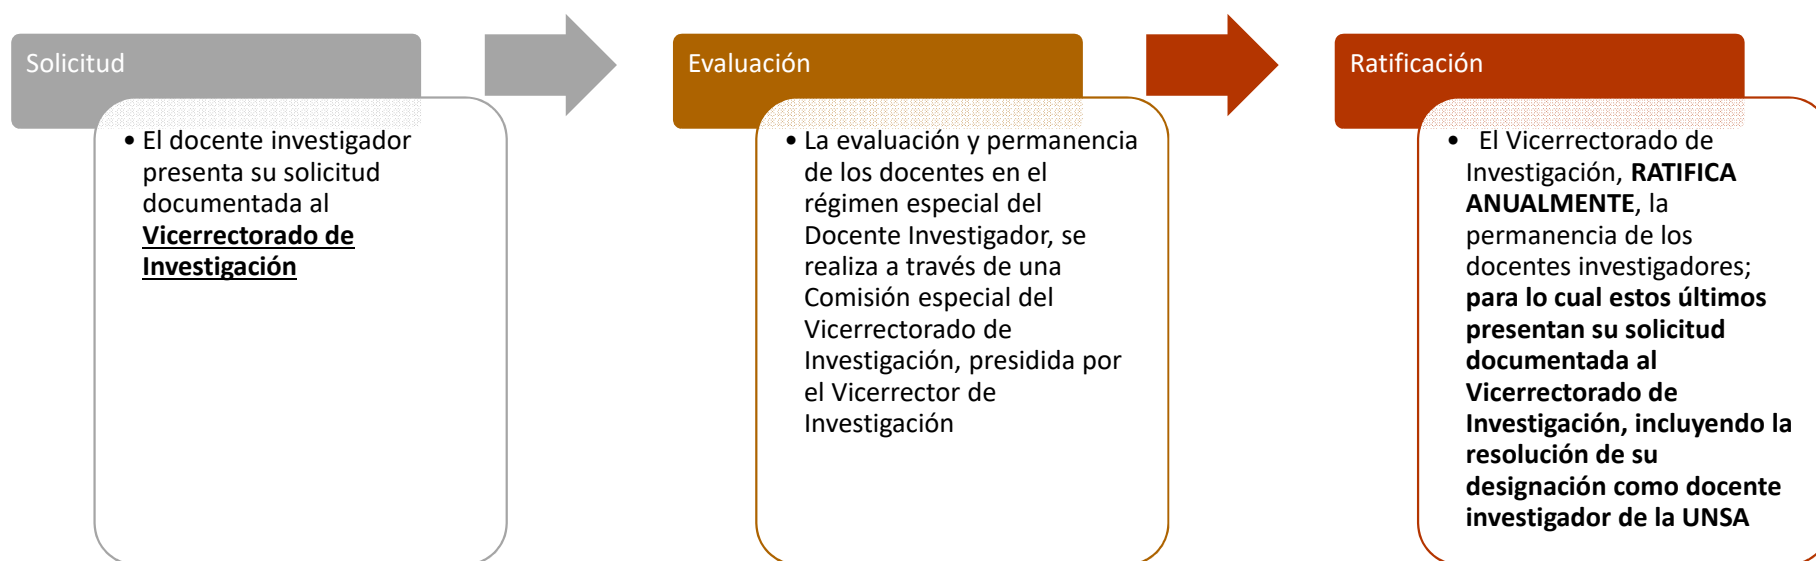

Permanencia como Docente Investigador

Tanto para el ingreso como para la permanencia del docente en este régimen, el Vicerrectorado de Investigación verifica que el docente se encuentre en actividad o con licencia con goce de haber, y que no tenga sanción administrativa vigente.